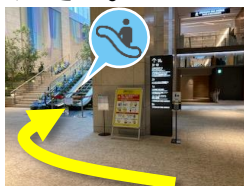

- ・三井物産ビル11階～15階へは、2階メザニンロビーのフラッパーゲートを通してアクセスできます。
- ・1階・地下1階から直接11階～15階へはアクセスできませんので、ご注意ください。

B2F

地下鉄「大手町」駅 C4出口より

(地下2階エントランスよりエスカレーターで地下1階へ)そのままエスカレーターを直進し、1階までお進みください。

B1F

地下鉄「大手町」駅 C5出口より

地下1階エントランスより直進、突き当りを右折し、左手奥のエスカレーターで2階までお進みください。

1F

B2階より

奥のエスカレーター(右写真)で2階までお進みください。

車寄せより

車寄せエントランス正面のエスカレーターより2階までお進みください。

2F

メザニンロビー

11～15階へは、2階受付横のフラッパーゲートにQRコードをかざして通過いただいたのち、奥のエレベーターに乗って、お越してください。

← 受付奥にQRコード発券機がございます。