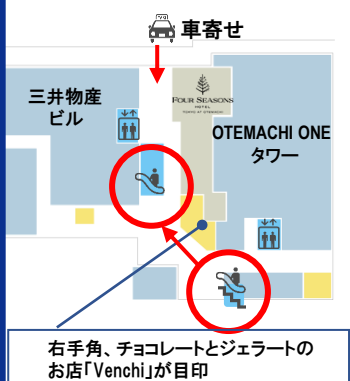

- ・三井物産ビル11階～15階へは、2階メザニンロビーのフラッパーゲートを通してアクセスできます。
- ・1階・地下1階から直接11階～15階へはアクセスできませんので、ご注意ください。

B2F

地下鉄「大手町」駅 C4出口より

(地下2階エントランスよりエスカレーターで地下1階へ)そのままエスカレーターを直進し、1階までお進みください。

B1F

地下鉄「大手町」駅 C5出口より

地下1階エントランスより直進、突き当りを右折し、左手奥のエスカレーターで2階までお進みください。

1F

B2階より

奥のエスカレーター(右写真)で2階までお進みください。

車寄せより

車寄せエントランス正面のエスカレーターより2階までお進みください。

2F

メザニンロビー

11～15階へは、2階受付横のフラッパーゲートにQRコードをかざして通過いただいたのち、奥のエレベーターに乗って、お越してください。

← 受付奥にQRコード発券機がございます。