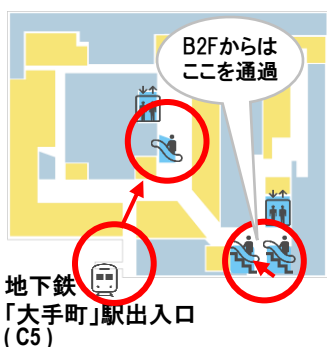

- ・三井物産ビル11階～15階へは、2階メザニンロビーのフラッパーゲートを通してアクセスできます。
- ・1階・地下1階から直接11階～15階へはアクセスできませんので、ご注意ください。

B2F

地下鉄「大手町」駅 C4出口より

(地下2階エントランスよりエスカレーターで地下1階へ)そのままエスカレーターを直進し、1階までお進みください。

B1F

地下鉄「大手町」駅 C5出口より

地下1階エントランスより直進、突き当りを右折し、左手奥のエスカレーターで2階までお進みください。

1F

B2階より

奥のエスカレーター(右写真)で2階までお進みください。

車寄せより

車寄せエントランス正面のエスカレーターより2階までお進みください。

2F

メザニンロビー

11～15階へは、2階受付横のフラッパーゲートにQRコードをかざして通過いただいたのち、奥のエレベーターに乗って、お越してください。

← 受付奥にQRコード発券機がございます。