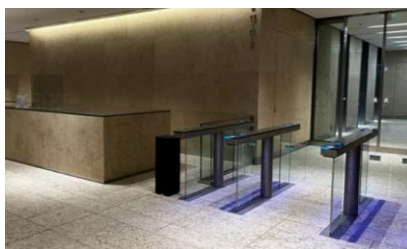

1F

B2階より

奥のエスカレーター(右写真)で2階までお進みください。

車寄せより

車寄せエントランス正面のエスカレーターより2階までお進みください。

2F

メザニンロビー

11～15階へは、2階受付横のフラッパーゲートにQRコードをかざして通過いただいたのち、奥のエレベーターに乗って、お越してください。